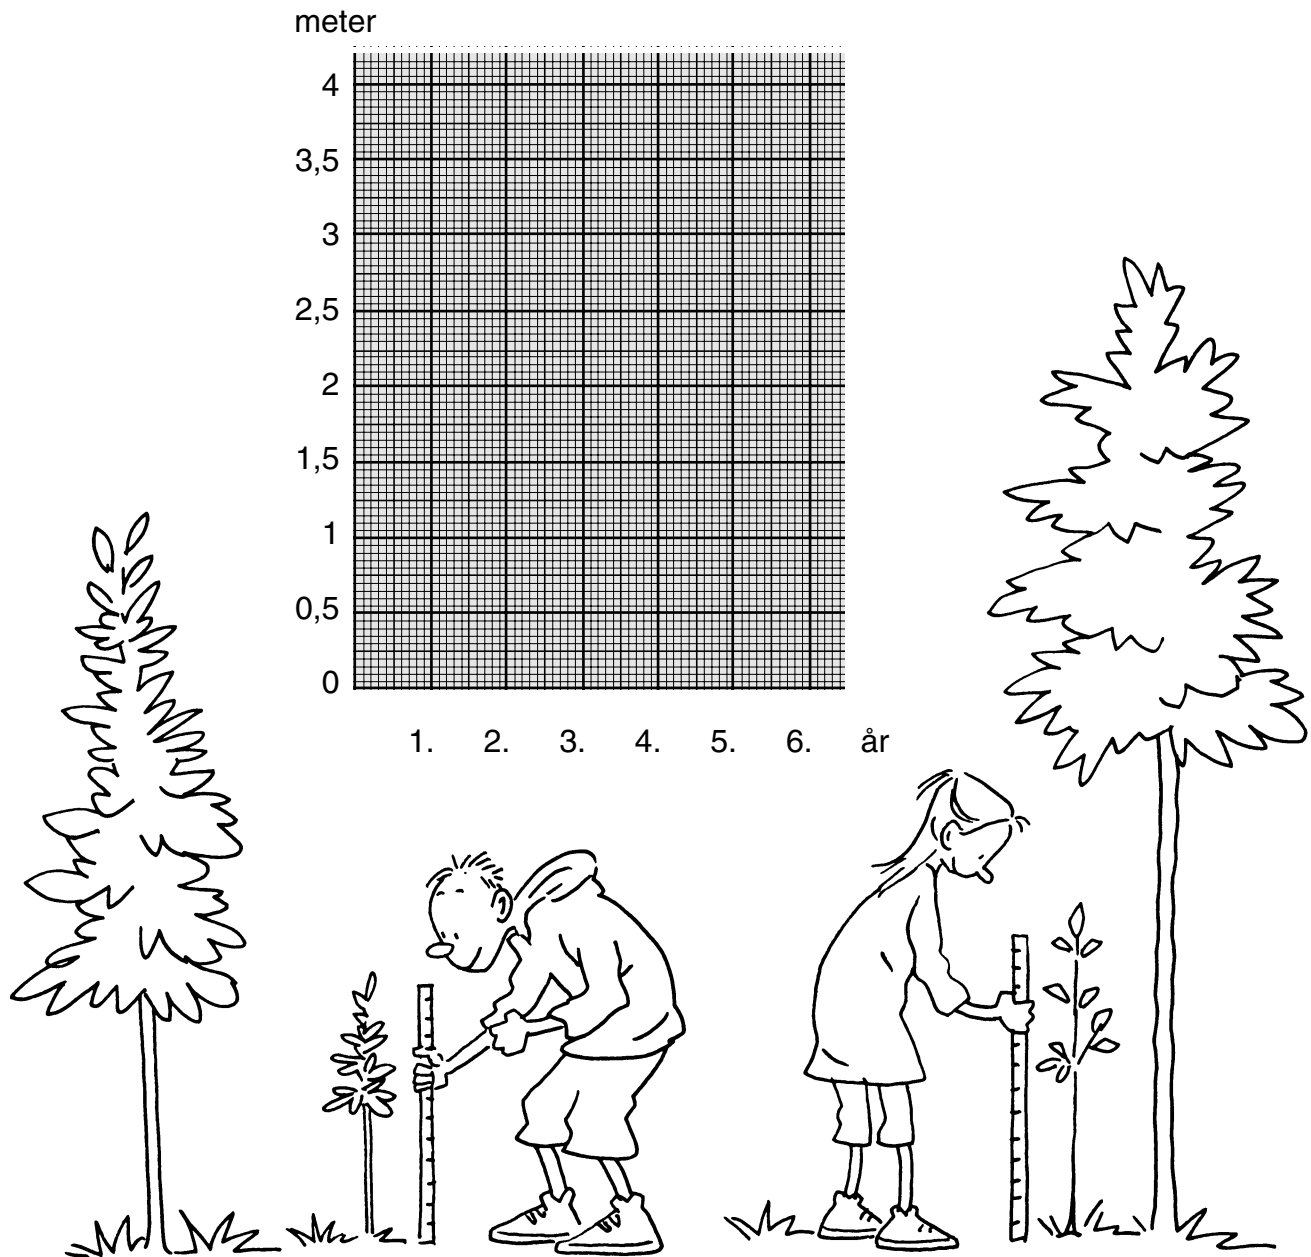

## Vækstkurver for dig og dit træ

Du kan lægge dine målinger ind i koordinat-systemet her.

Tegn en vækstkurve for dit træ med grønt og en vækstkurve for dig selv med rødt.

Hvem vokser hurtigst?

navn \_\_\_\_\_ klasse \_\_\_\_\_ dato \_\_\_\_\_